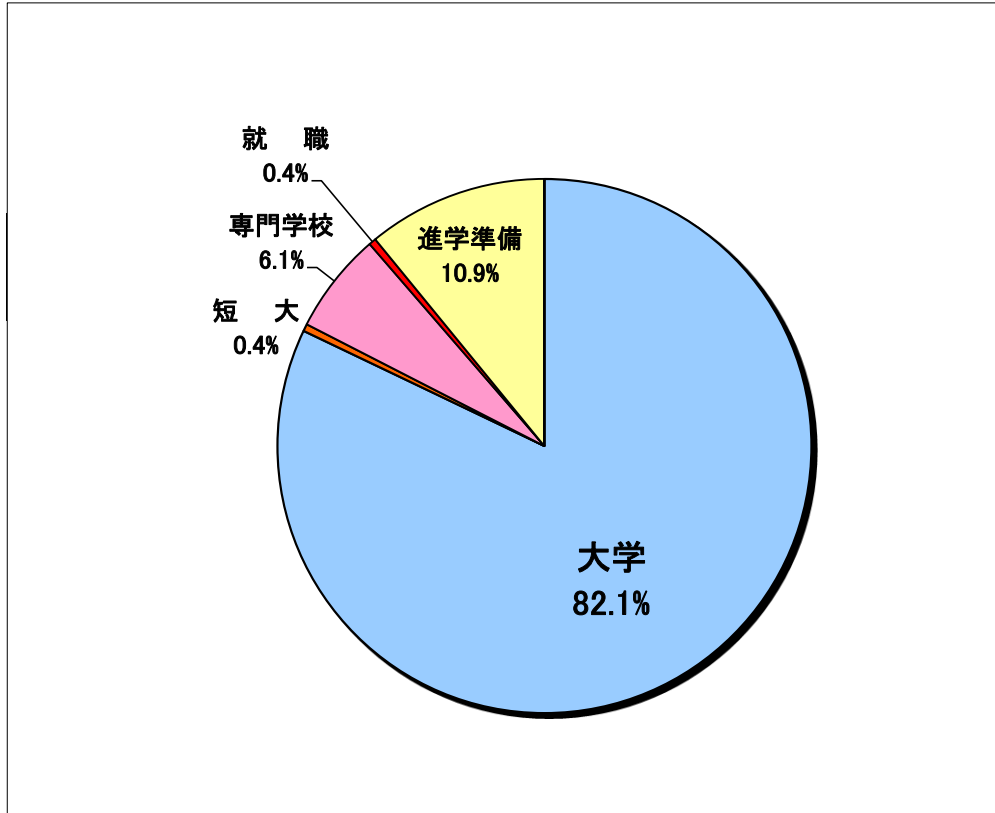

平成29年度進路状況

5月17日

進路指導部

【29年度卒業生(現役生)の進学先別人数】

卒業生人数	大学・大専校	短大	専門学校	就職	進学準備	その他
229	188	1	14	1	25	0

【主な大学の合格のべ人数 (現役生・既卒生)】

	大学名	現役生				現役 合計	既卒生 合計
		指定校推薦	AO・公募推薦	センター利用	一般入試		
国公立	埼玉				1	1	
	東京学芸				1	1	
	東京農工				1	1	
	横浜国立				1	1	
	静岡						1
	信州						1
	防衛大学校				1	1	
	国公立大学合計				5	5	2
私立	早稲田				2	2	2
	慶應義塾				2	2	3
	上智				2	2	
	東京理科				2	2	1
	青山学院	3	1	1	7	12	
	学習院	2			4	6	1
	中央			1	8	9	2
	法政			4	20	24	
	明治			1	21	22	6
	立教			3	11	14	1
	成蹊		1	2	6	9	
	成城			2	5	7	
	武蔵			5	11	16	
	明治学院	4		6	17	27	1
	駒澤			5	10	15	1
	専修			14	9	23	2
	東洋			24	23	47	3
	日本			13	35	48	4
	その他	5	3	89	169	266	12
	私立大学合計	14	5	170	364	553	39