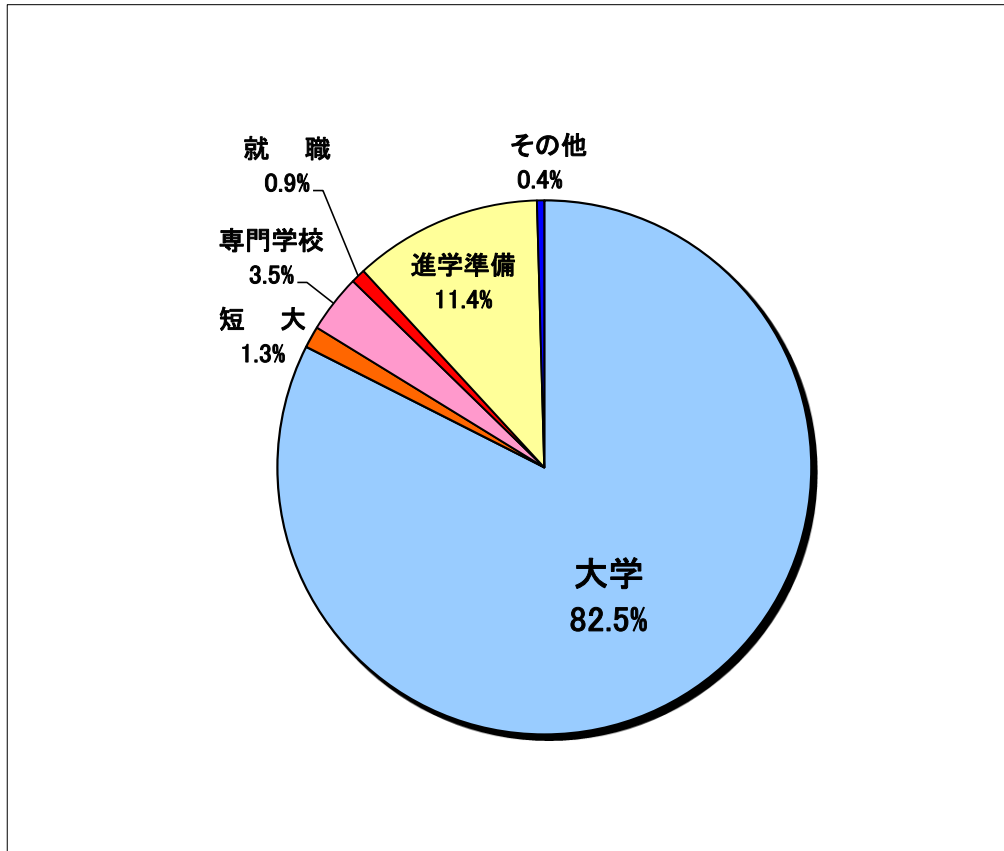

平成27年度進路状況

5月1日
進路指導部

【27年度卒業生(現役生)の進学先別人数】

卒業生人数	大学・大学校	短大	専門学校	就職	進学準備	その他
228	188	3	8	2	26	1

【主な大学の合格のべ人数 (現役生・既卒生)】

※既卒生は集計中

	現 役 生					現役 合計	既卒生 合計	
	大学名	指定校推薦	AO・公募推薦	センター利用	一般入試			
国公立	東京海洋大学		1			1	1	
	埼玉大学						1	
	高知大学(医学部)						1	
	横浜市立大学				2	2	0	
大学校	防衛大学校				1	1	0	
	国公立大学合計		1		3	4	3	
私立	早稲田大学				4	4		
	慶応義塾大学				0	0		
	上智大学				1	1		
	東京理科大学				1	1	1	
	明治大学				7	7	3	
	青山学院大学	2		3	4	9	2	
	立教大学		1	1	5	7	1	
	中央大学			1	15	16	1	
	法政大学		1	8	25	34	2	
	学習院大学	1			3	4	1	
	立命館大学					2		
	明治学院大学				7	17	24	
	成蹊大学				3	3	6	1
	成城大学		1		4	12	17	
	武蔵大学				2	3	5	
	日本大学		1		9	28	38	4
	東洋大学				19	27	46	4
	駒澤大学				5	11	16	2
	専修大学				9	9	18	
	その他の私立大学	0	6		134	190	330	14
私立大学合計	3	11	205	366	585	36		